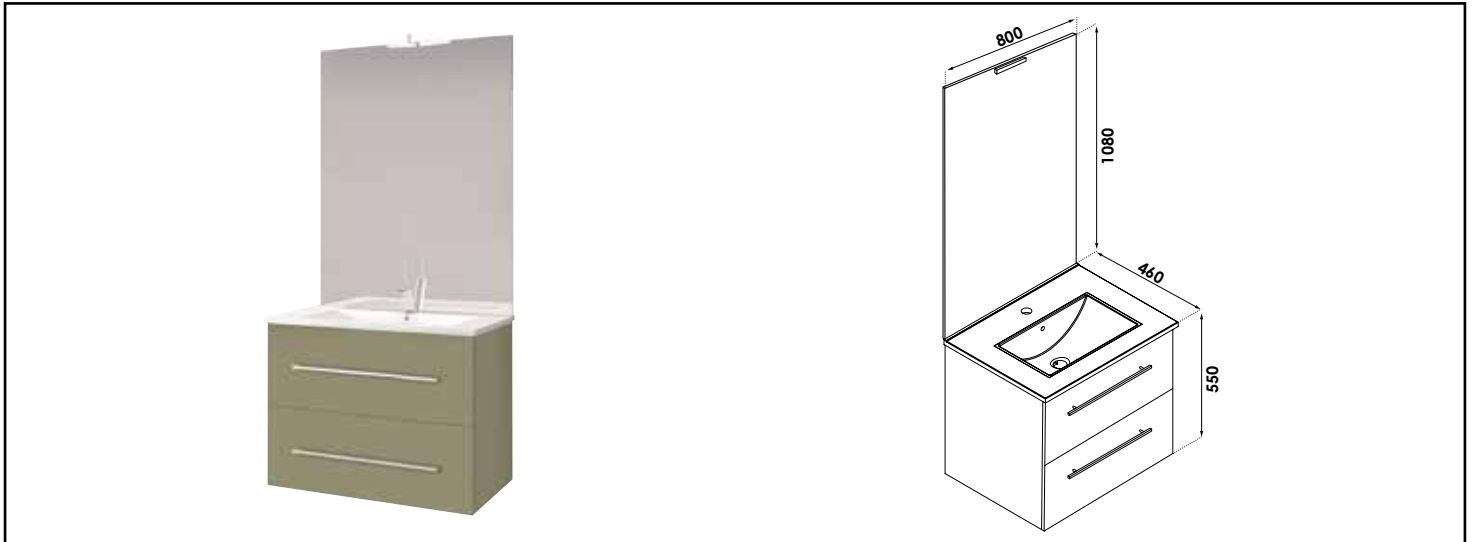

Référence : **401512083**

# MEUBLE COMPLET SUSP. NEW YORK AVEC MIROIR AFFL - LARG. 80 CM - VERT MENTHE

## CARACTÉRISTIQUES

Meuble à suspendre finition vert menthe, plan céramique blanche simple vasque intégrée avec trop plein  
 Dimensions : Largeur : 80cm x Profondeur : 46cm x Hauteur : 55cm  
 Corps de meuble avec vide sanitaire 8cm  
 Plan céramique blanc extra-plat, épaisseur : 18mm  
 Dimension de la cuve : 450x255x120mm  
 Structure du caisson (façade et corps) en panneaux de particules mélaminé hydrofuge, épaisseur : 16mm  
 2 tiroirs à fermeture ralentie à fermeture ralentie  
 Poignées en métal, finition chromée mat  
 1 miroir affleurant collé sur panneau hydrofuge de 16mm avec applique LED classe 2 IP44, hauteur : 108cm  
 Accessoires en options : pieds réglables en hauteur : de 29 à 31cm  
 Livré pré-monté, sans robinetterie, sans visserie de fixation murale, sans vidage  
 Fabrication européenne  
 Norme PEFC  
 Ecotaxe en sus